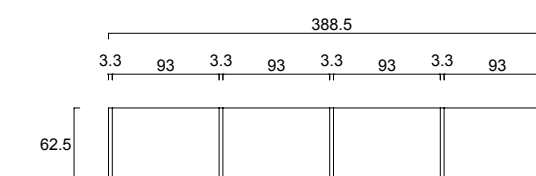

M09 / BATTENTI

Armadio componibile

Frontali / Front Side
RAL 9003 Bianco Ottico / Optical White
Struttura / Structure
RAL 9003 Bianco Ottico / Optical White

M10/ BATTENTI

Armadio componibile

Frontali / Front Side
RAL 7032 Grigio Tortora / Dove Grey
Struttura / Structure
RAL 7032 Grigio Tortora / Dove Grey