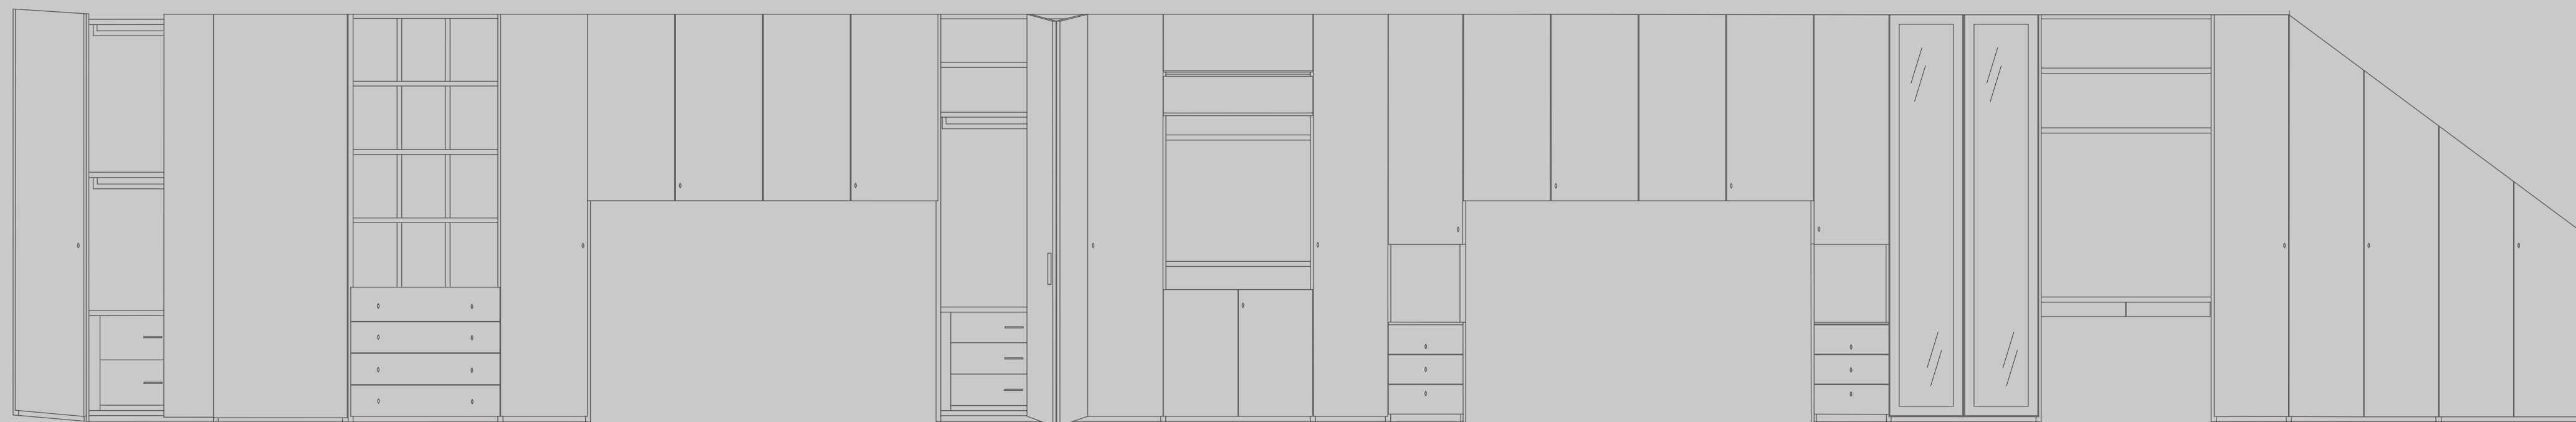

TIPOLOGIE MODULI

- MODULE TYPES

01 MODULO TERMINALE
End module

03 MODULO LIBRERIA
CON CASSETTI ESTERNI
Bookcase with external
drawers module

02 MODULO SCORREVOLE
Sliding module

04 MODULO PONTE
CON ANTA BATTENTE
Bridge module with
hinged door

05 MODULO ANTA
A SOFFIETTO
Accordion door module

06 MODULO VASISTAS
E TV
Hopper door and TV
module

07 MODULO PONTE
CON COMODINI ESTERNI
Bridge module with
external drawers

08 MODULO ANTE VETRO
Glass door module

09 MODULO SCRIVANIA
Desk module

10 MODULO OBLIQUO
Attic wardrobe module