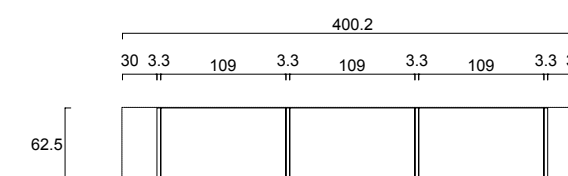

M09 / BATTENTI

Armadio componibile

Frontali / Front Side
RAL 9003 Bianco Ottico / Optical White
Struttura / Structure
RAL 9003 Bianco Ottico / Optical White