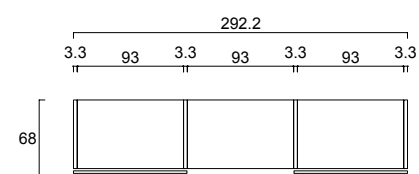

M02 / SCORREVOLI

Armadio componibile

Frontali / Front Side
RAL 7042 Grigio Traffico
Traffic Grey
Struttura / Structure
RAL 7042 Grigio Traffico
Traffic Grey