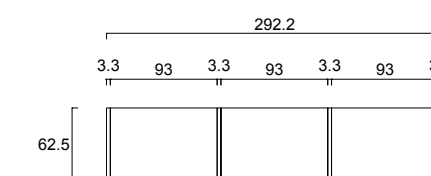

M11 / BATTENTI

Armadio componibile

Struttura / Structure
RAL 7032 Grigio Tortora / Dove Grey