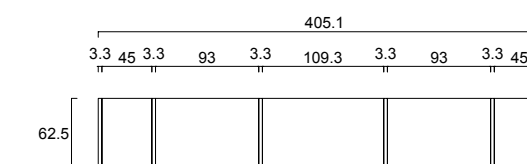

Frontali / Front Side

Frassino bianco decapato
Pickled white ash

Interni / Interiors

RAL 9003 Bianco Ottico / Optical White

M19 / BATTENTI

Armadio componibile

Frontali / Front Side
Frassino bianco decapato
Pickled white ash