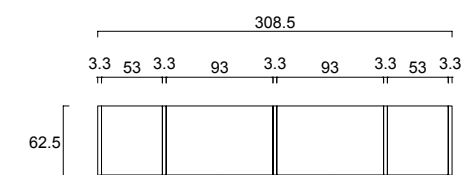

M03 / BATTENTI

Armadio componibile

Frontali / Front Side

RAL 7032 Grigio Tortora / Dove Grey

Struttura / Structure

RAL 7021 Grigio Nerastro / Black Grey