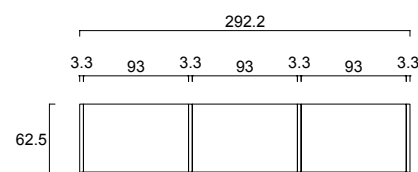

M24 / BATTENTI

Armadio componibile

Frontali / Front Side
RAL 7042 Grigio Traffico / Traffic Grey
Struttura / Structure
RAL 7042 Grigio Traffico / Traffic Grey

M25/ BATTENTI

Armadio componibile

Frontali / Front Side
RAL 9003 Bianco Ottico / Optical White
Struttura / Structure
RAL 9003 Bianco Ottico / Optical White