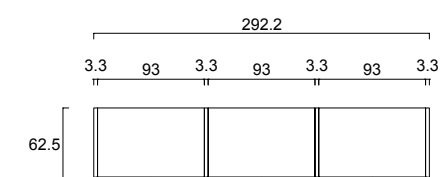

M20 / BATTENTI

Armadio componibile

Frontali / Front Side
RAL 7032 Grigio Tortora
Dove Grey
Struttura / Structure
RAL 7032 Grigio Tortora
Dove Grey