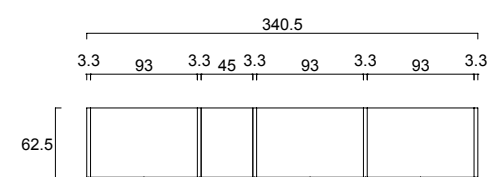

Frontali / Front Side

Frassino bianco decapato
Pickled white ash

Interni / Interiors

RAL 9003 Bianco Ottico / Optical White

M19 / BATTENTI

Armadio componibile

Frontali / Front Side
Frassino bianco decapato
Pickled white ash