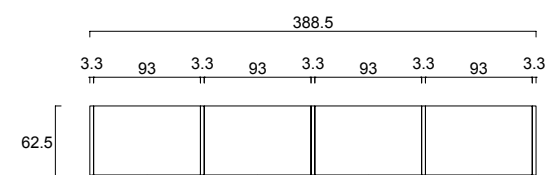

M24 / BATTENTI

Armadio componibile

Frontali / Front Side
RAL 7042 Grigio Traffico / Traffic Grey
Struttura / Structure
RAL 7042 Grigio Traffico / Traffic Grey