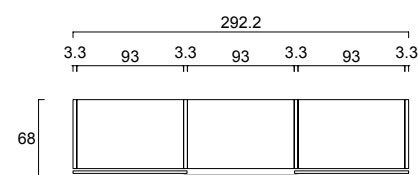

M14 / SCORREVOLI

Armadio componibile

Frontali / Front Side
RAL 9003 Bianco Ottico / Optical White
Struttura / Structure
RAL 9003 Bianco Ottico / Optical White