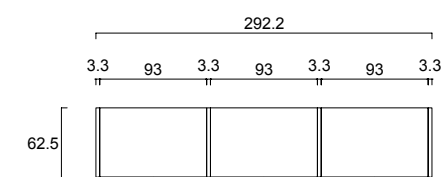

M22 / BATTENTI

Armadio componibile

Frontali / Front Side
 RAL 9003 Bianco Ottico / Optical White
Struttura / Structure
 RAL 9003 Bianco Ottico / Optical White

M23 / BATTENTI

Armadio componibile

Frontali / Front Side
RAL 7032 Grigio Tortora / Dove Grey
Struttura / Structure
RAL 7032 Grigio Tortora / Dove Grey