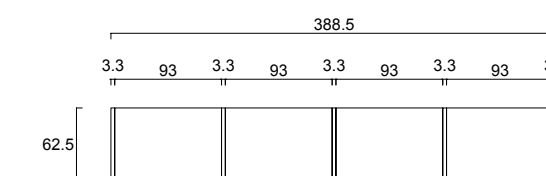

M26 / BATTENTI

Armadio componibile

Frontali / Front Side
RAL 9003 Bianco Ottico / Optical White