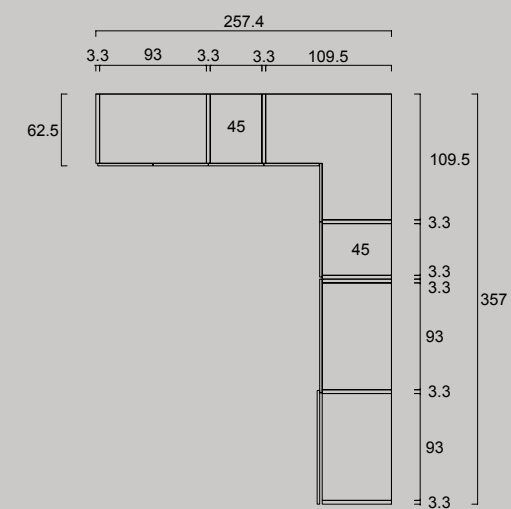

M07 / BATTENTI

Armadio componibile

Frontali / Front Side
RAL 9003 Bianco Ottico
Optical White
Struttura / Structure
RAL 9003 Bianco Ottico
Optical White