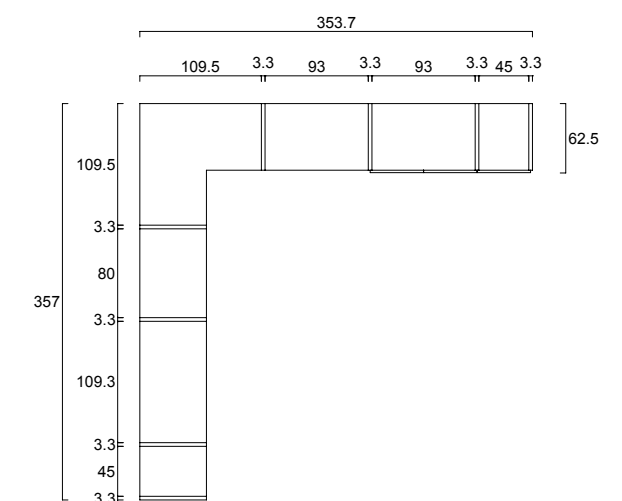

M27 / BATTENTI

Armadio componibile

Frontali / Front Side
RAL 9003 Bianco Ottico / Optical White
Struttura / Structure
RAL 9003 Bianco Ottico / Optical White