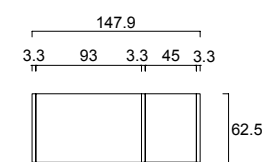

M20 / BATTENTI

Armadio componibile

Frontali / Front Side
RAL 7032 Grigio Tortora
Dove Grey
Struttura / Structure
RAL 7032 Grigio Tortora
Dove Grey

M21 / SCORREVOLI

Armadio componibile

Frontali / Front Side
RAL 7044 Grigio Seta / Silk Grey
Struttura / Structure
RAL 7044 Grigio Seta / Silk Grey