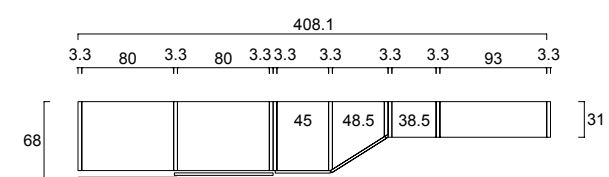

MODULAR
360
PROJECT

M17 / SCORREVOLI

Armadio componibile

Frontali / Front Side
Frassino bianco decapato
Pickled white ash

Interni / Interiors
RAL 9010 Bianco Puro / Pure White

M18/ BATTENTI

Armadio componibile