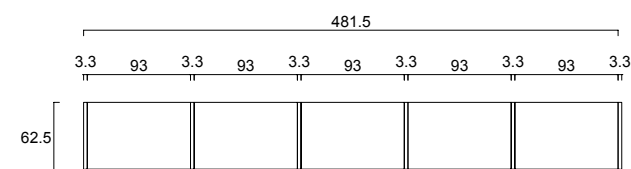

M12/ BATTENTI

Armadio componibile

Frontali / Front Side
RAL 9003 Bianco Ottico / Optical White
Interni / Interiors
Noce / Walnut