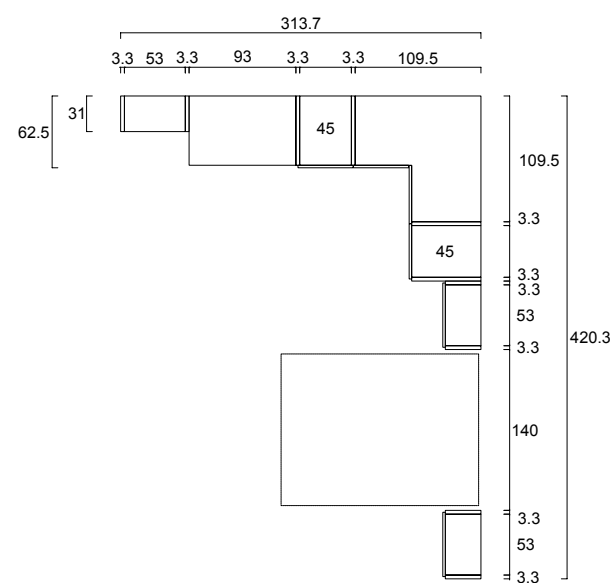

M29 / BATTENTI

Armadio componibile

Frontali / Front Side

RAL 9003 Bianco Ottico / Optical White

RAL 5024 Pastel Blue / Pastel Blue

Struttura / Structure

RAL 7042 Grigio Traffico / Traffic Grey

RAL 9003 Bianco Ottico / Optical White

RAL 5024 Pastel Blue / Pastel Blue