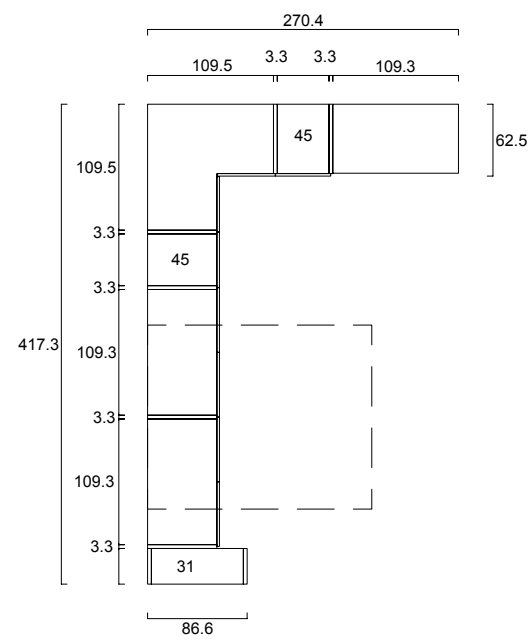

M27 / BATTENTI

Armadio componibile

Frontali / Front Side
RAL 9003 Bianco Ottico / Optical White
Struttura / Structure
RAL 9003 Bianco Ottico / Optical White

M28/ BATTENTI

Armadio componibile

Frontali / Front Side
RAL 9003 Bianco Ottico
Optical White
RAL 7042 Grigio Traffico
Traffic Grey
Struttura / Structure
RAL 7042 Grigio Traffico
Traffic Grey