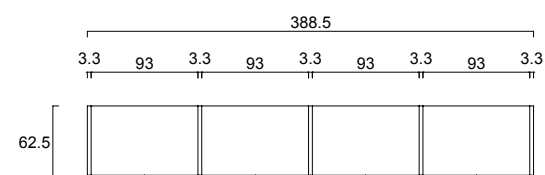

M15/ BATTENTI

Armadio componibile

Frontali / Front Side
RAL 9003 Bianco Ottico / Optical White
Interni / Interiors
Noce / Walnut