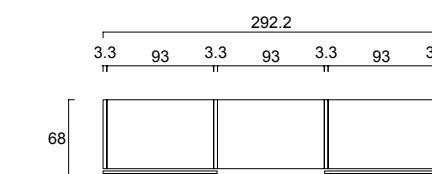

Frontali / Front Side
RAL 9003 Bianco Ottico
Optical White
Struttura / Structure
RAL 9003 Bianco Ottico
Optical White

M08 / SCORREVOLI

Armadio componibile

Frontali / Front Side
RAL 9010 Bianco Puro / Pure White
Struttura / Structure
RAL 9010 Bianco Puro / Pure White