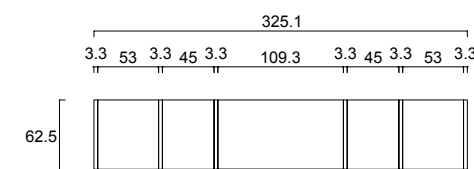

Armadio componibile

Frontali / Front Side
RAL 9003 Bianco Ottico / Optical White
Interni / Interiors
Noce / Walnut

M13 / SCORREVOLI

Armadio componibile

Frontali / Front Side
Noce / Walnut
Struttura / Structure
RAL 7044 Grigio Seta / Silk Grey
Noce / Walnut