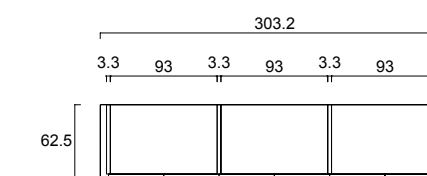

M22 / BATTENTI

Armadio componibile

Frontali / Front Side
RAL 9003 Bianco Ottico / Optical White
Struttura / Structure
RAL 9003 Bianco Ottico / Optical White